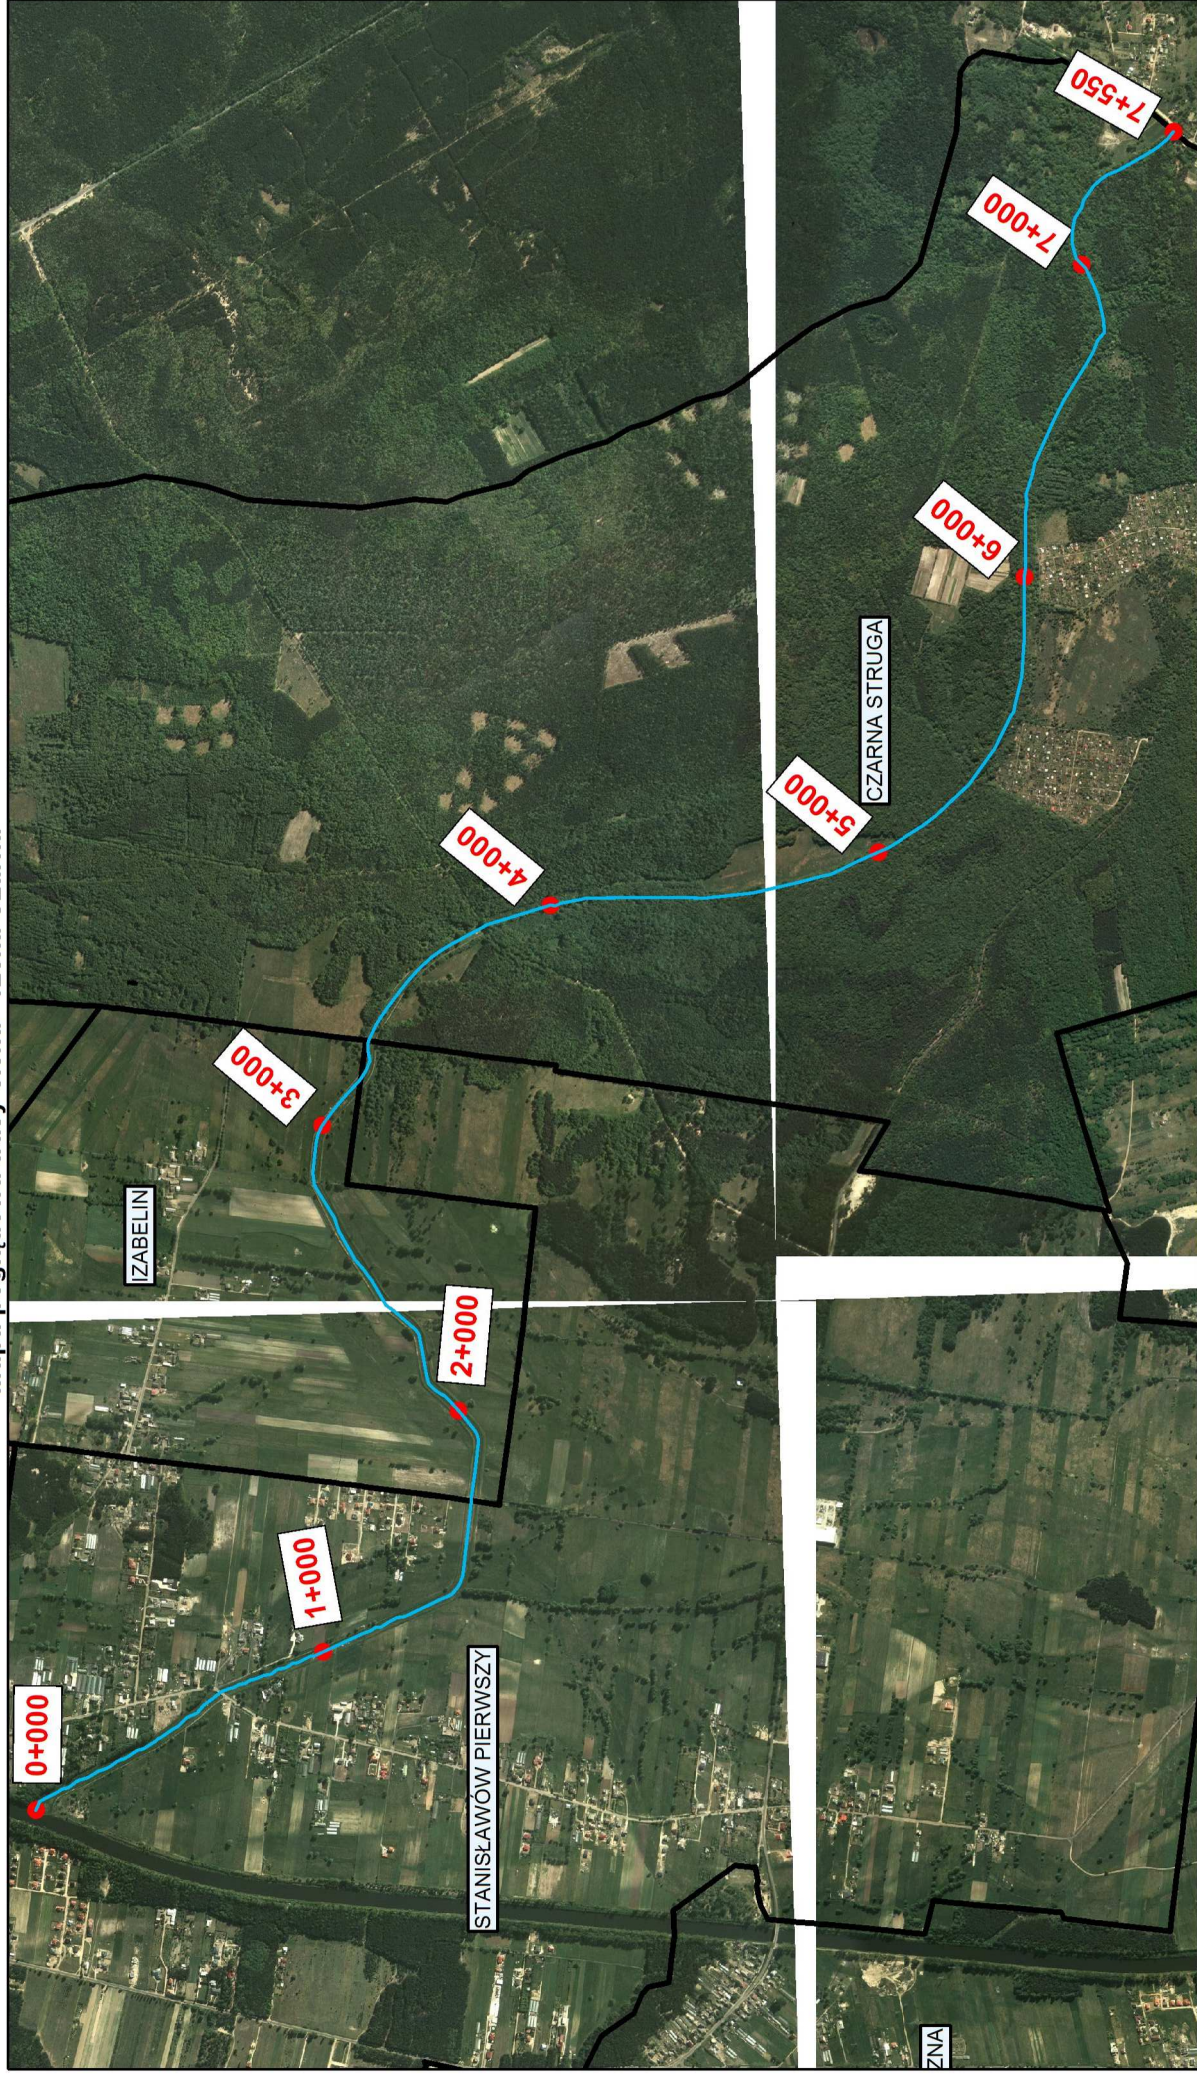

Mapa poglądowa trasy cieków - rzeka Czarna

Legenda

-  Ciek naturalny
-  Etykieta kilometraż
-  Kilometraż
-  Obreby
-  Nazwa Obrebu

Lokalizacja:
powiat: legionowski
gmina: Nieporęt
obwód: Stanisławów Pierwszy, Izabelin, Czarna Struga