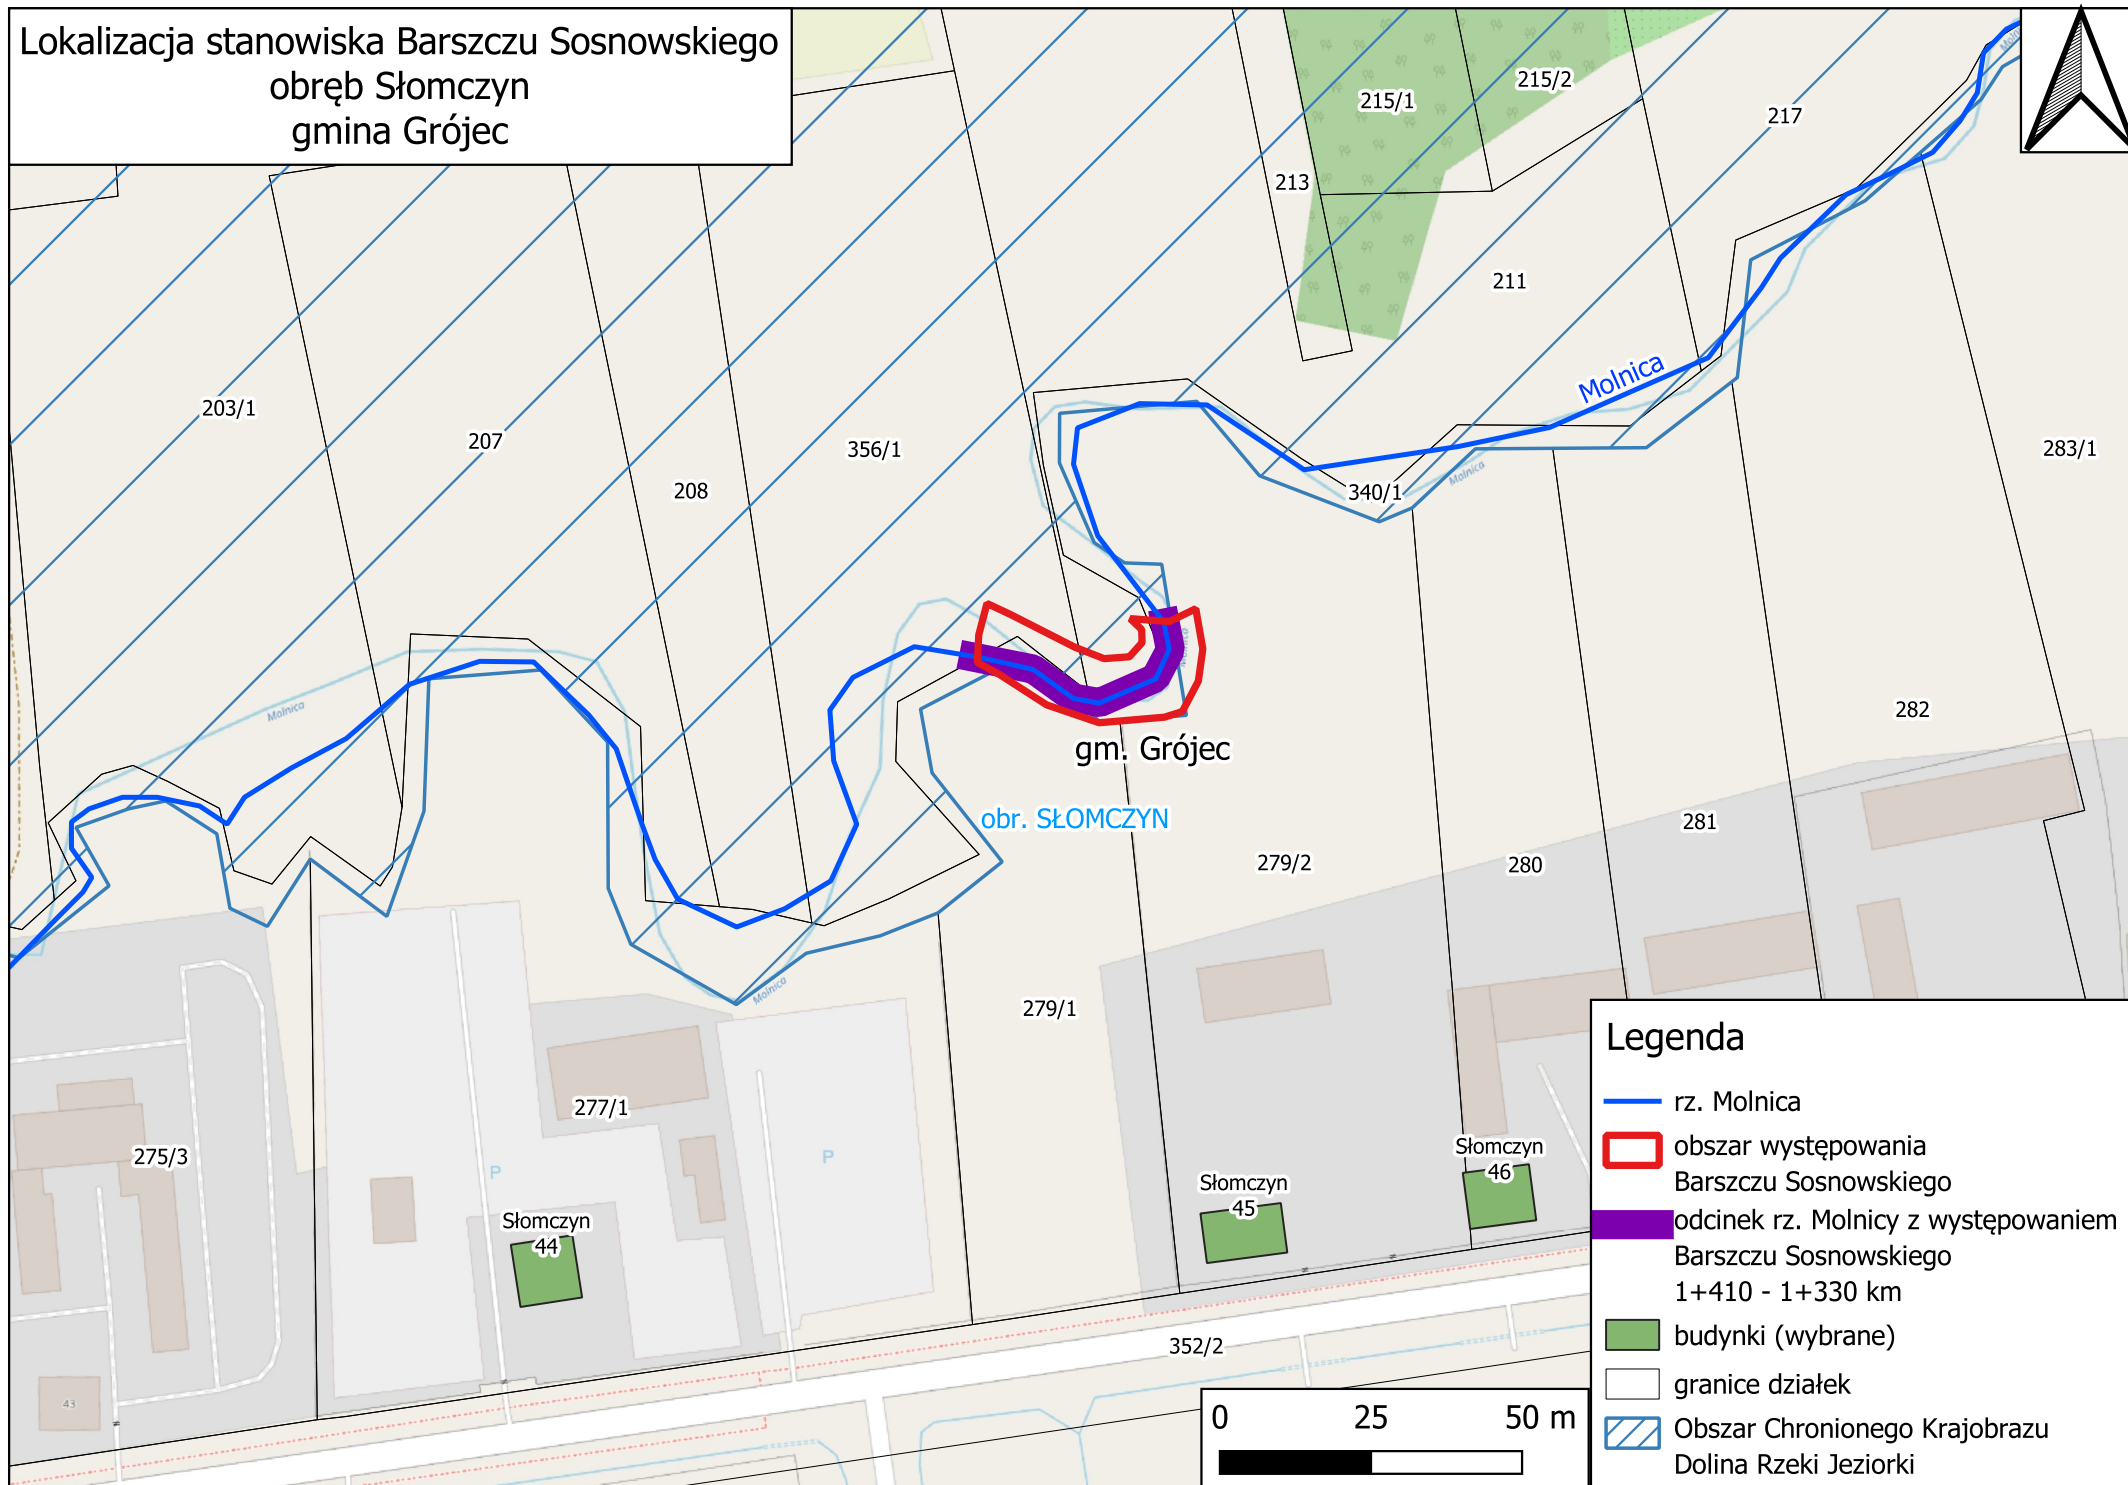

Lokalizacja stanowiska Barszczu Sosnowskiego  
obręb Słomczyn  
gmina Grójec

**Legenda**

- rz. Molnica
- ▭ obszar występowania Barszczu Sosnowskiego
- ▭ odcinek rz. Molnicy z występowaniem Barszczu Sosnowskiego 1+410 - 1+330 km
- ▭ budynki (wybrane)
- ▭ granice działek
- ▭ Obszar Chronionego Krajobrazu Dolina Rzeki Jeziorki