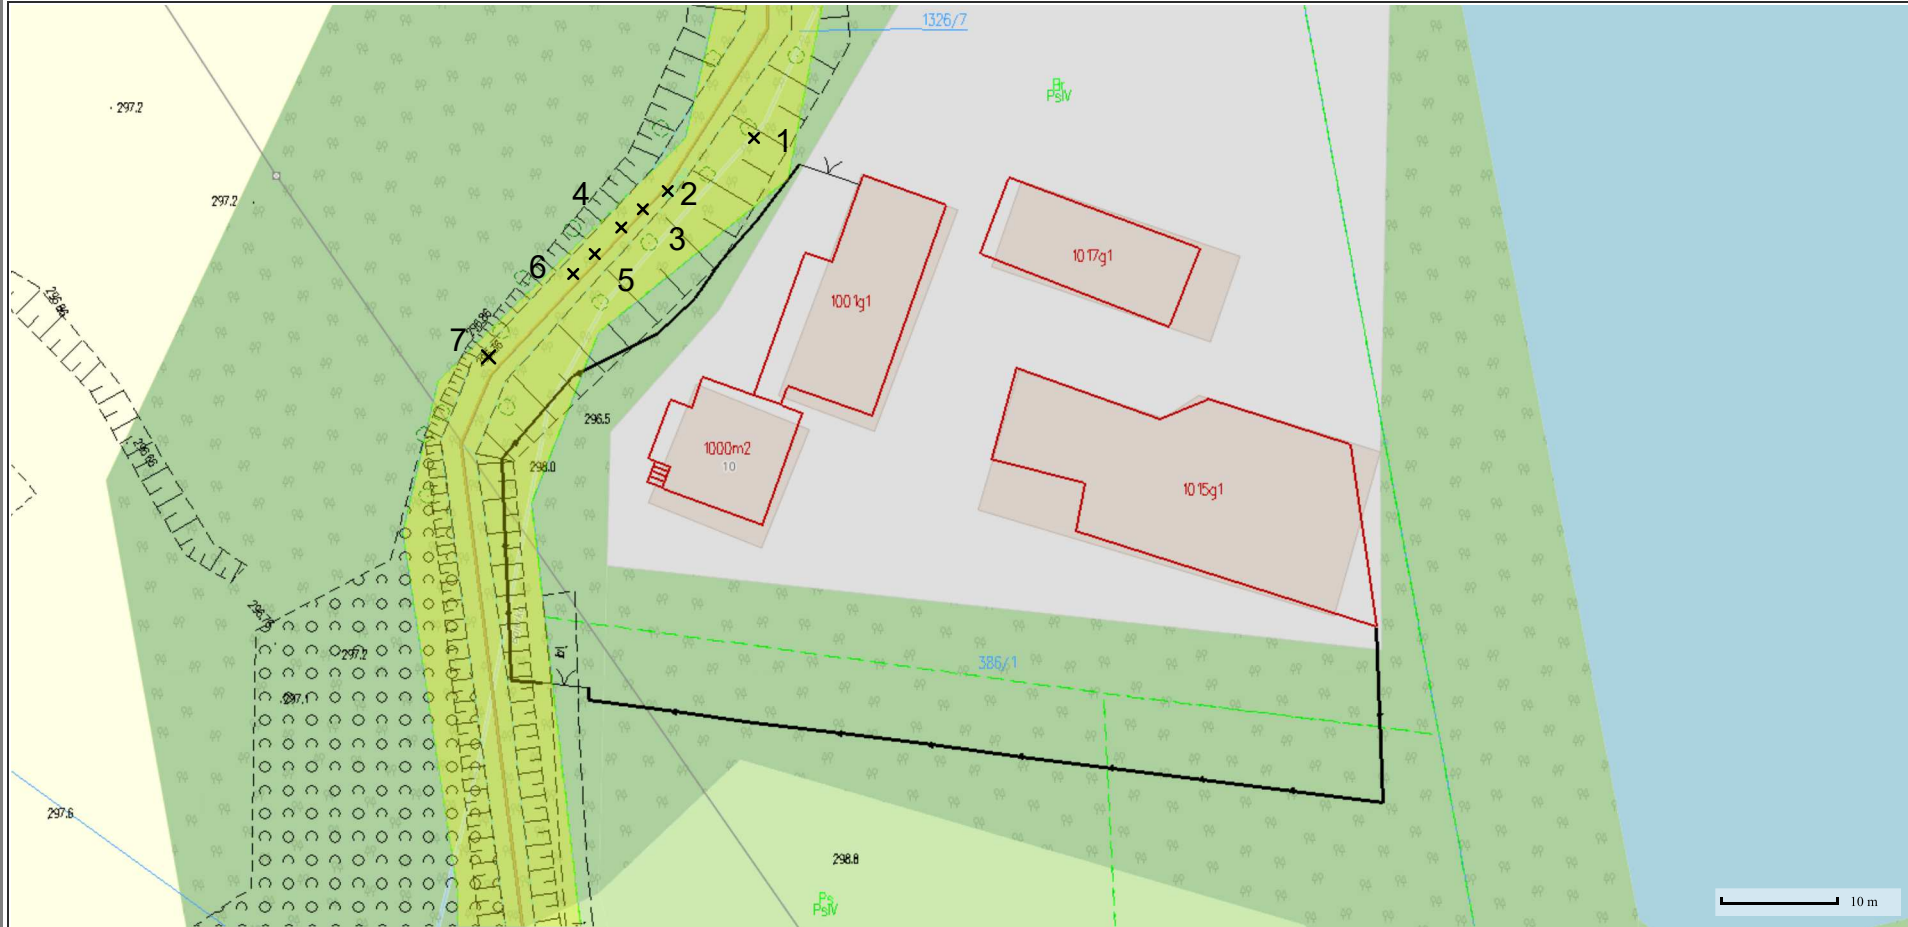

dz. 1326/7 obr. Pogórze gm. Skoczów

Wydruk mapy

Sporządzono dnia: 18.4.2024 r.

Wydruk ma charakter poglądowy i nie jest dokumentem