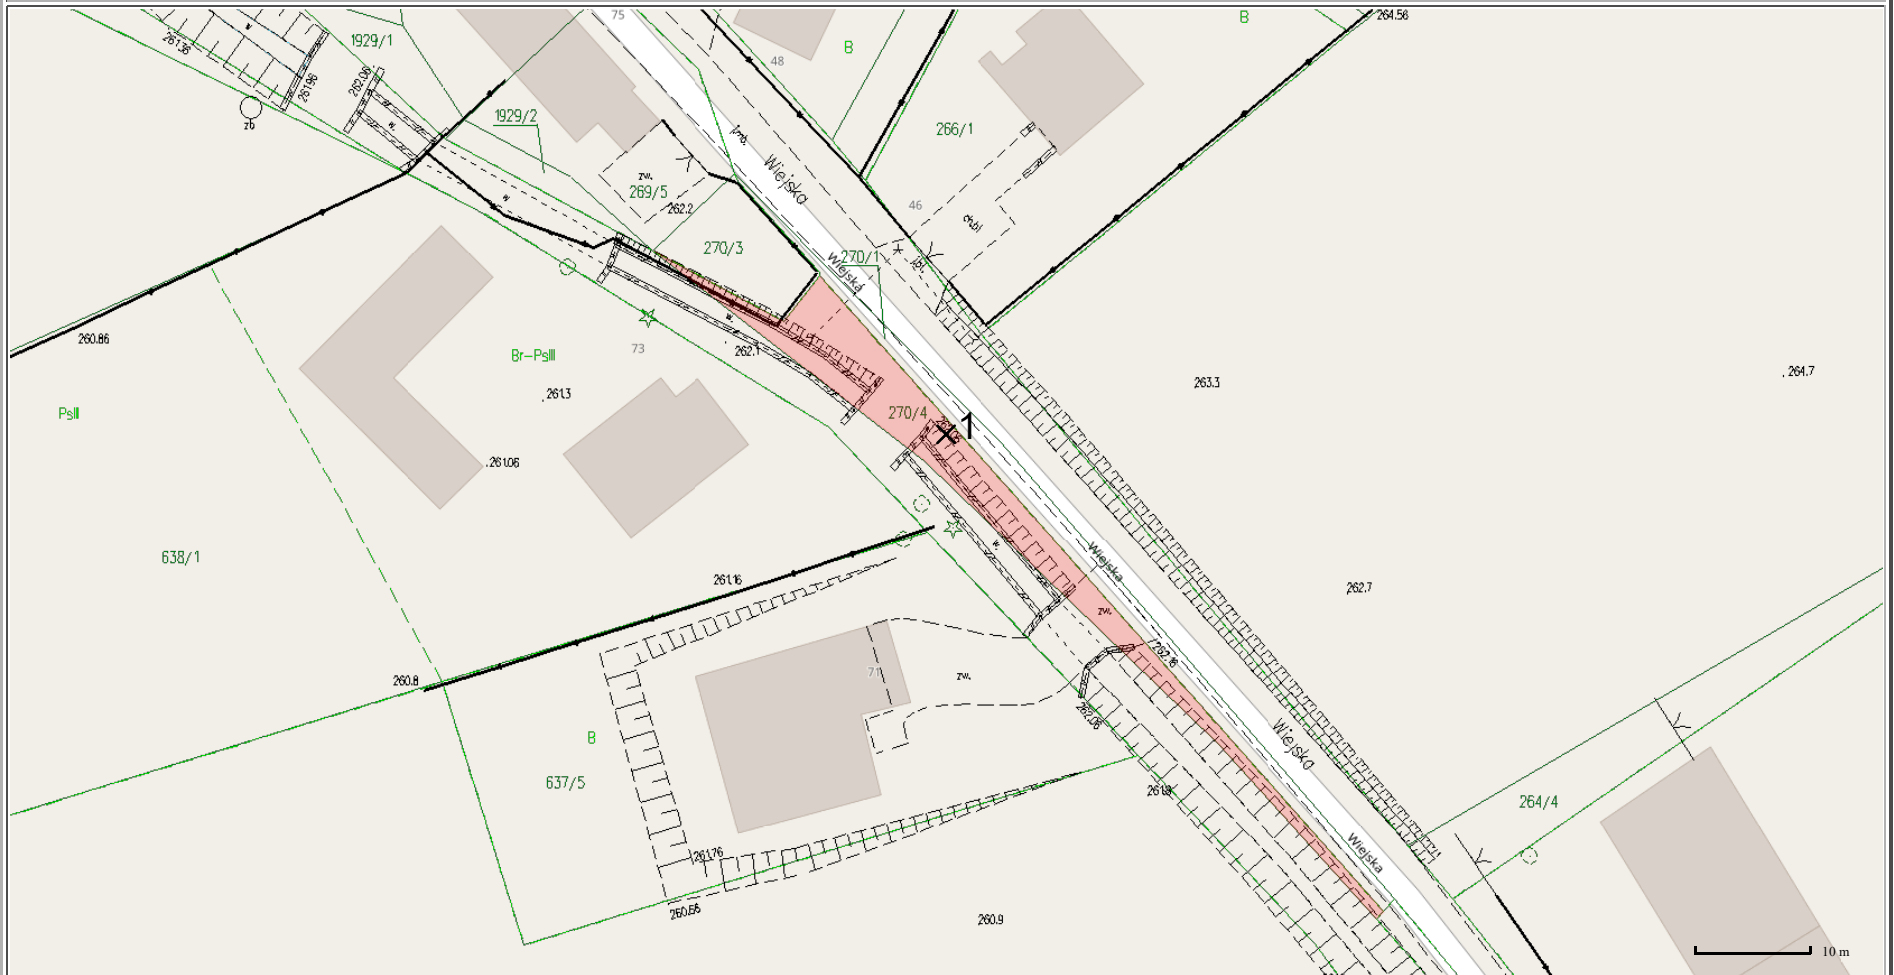

## Wydruk mapy

Sporządzono dnia: 22.7.2022 r.

Wydruk ma charakter poglądowy i nie jest dokumentem

Działka 270/4 okolice ul Wiejskiej 73 Drogomyśl gm. Strumień

1-oznaczenie drzewa wskazanego we wniosku