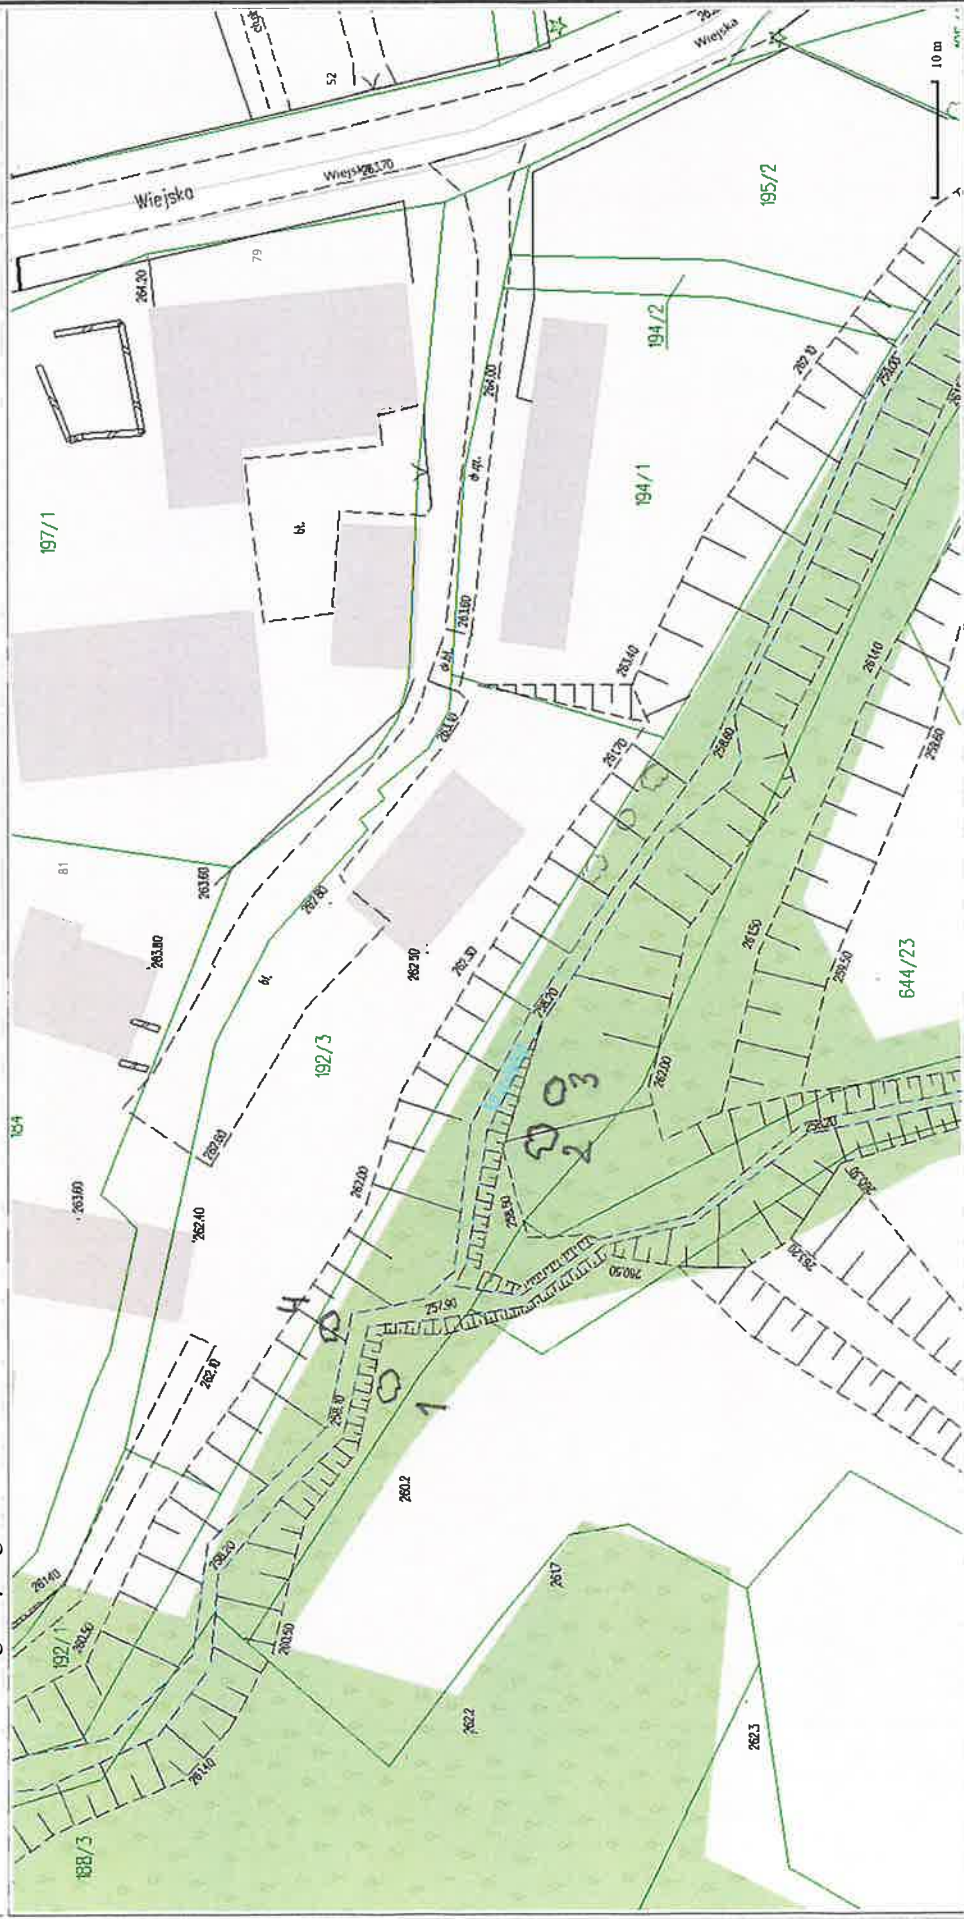

dz. 1929/7 obr. Drogomyśl gm. Strumień

Wydruk mapy

Sporządzono dnia: 25.11.2021 r.

Wydruk ma charakter poglądowy i nie jest dokumentem