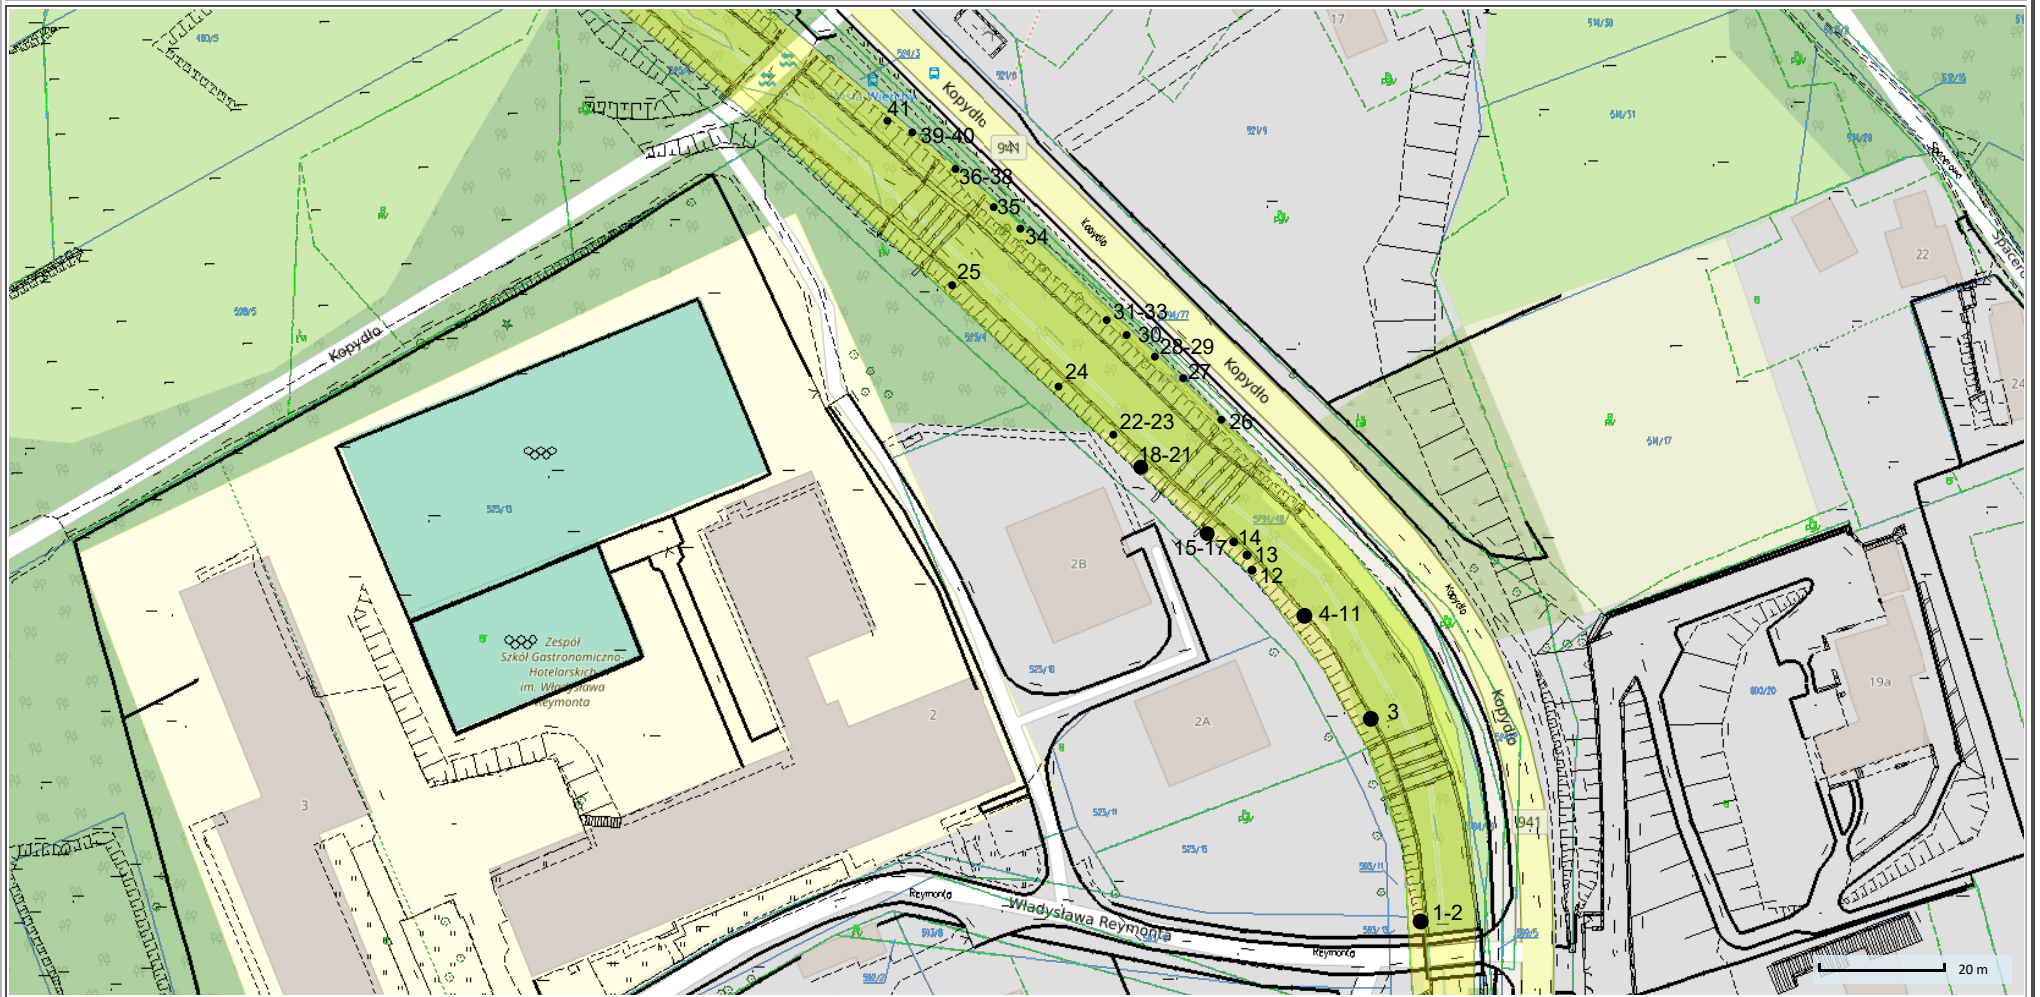

Wisła ul. Kopydło

dz.5749/7 obr. Wisła gm. Wisła

Wydruk mapy

Sporządzono dnia: 27.3.2024 r.

Wydruk ma charakter poglądowy i nie jest dokumentem

- -oznaczenie drzew wskazanych we wniosku