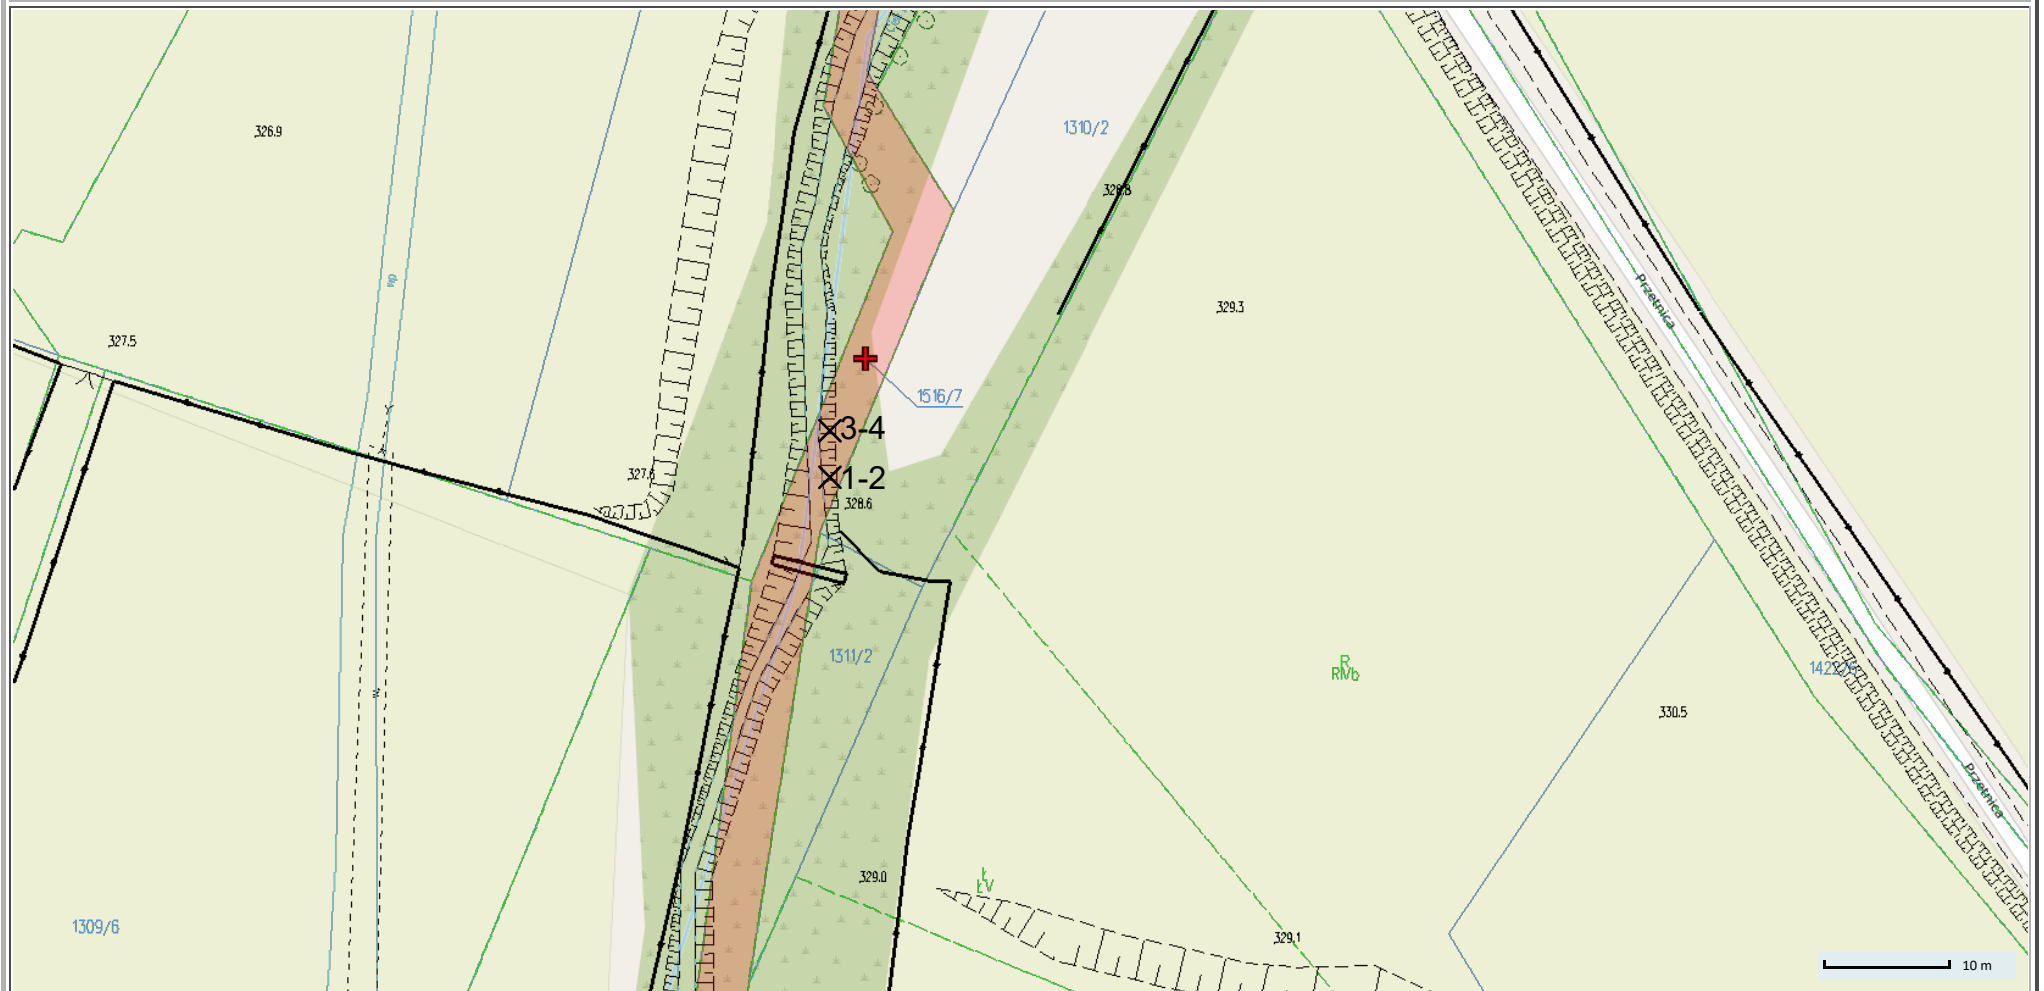

Dz.1516/7 obr. Lipowiec gm. Ustroń

## Wydruk mapy

Sporządzono dnia: 12.3.2024 r.

Wydruk ma charakter poglądowy i nie jest dokumentem

X -oznaczenie drzew wskazanych we wniosku