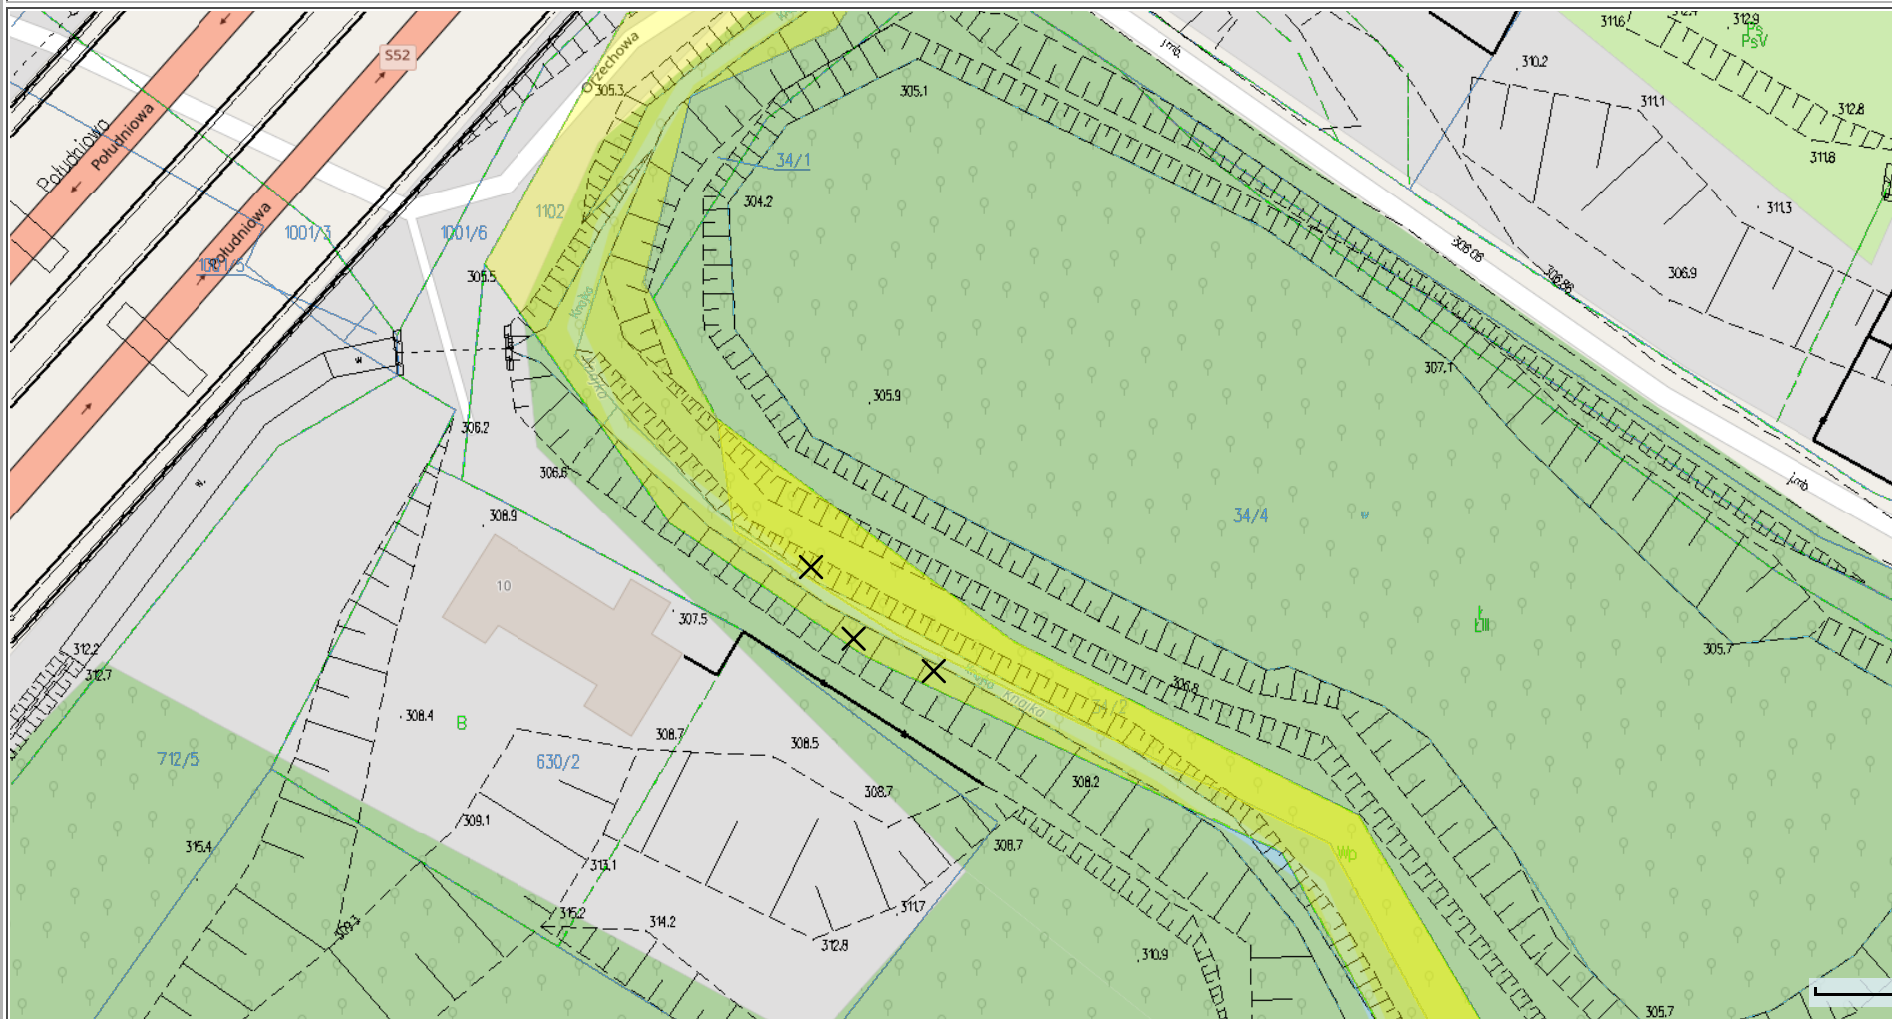

## Wydruk mapy

Sporządzono dnia: 23.11.2023 r.

Wydruk ma charakter poglądowy i nie jest dokumentem

Działki 1102 i 34/2 obr. Ogrodzona gm. Dębowiec

✕ -oznaczenie drzew wskazanych we wniosku